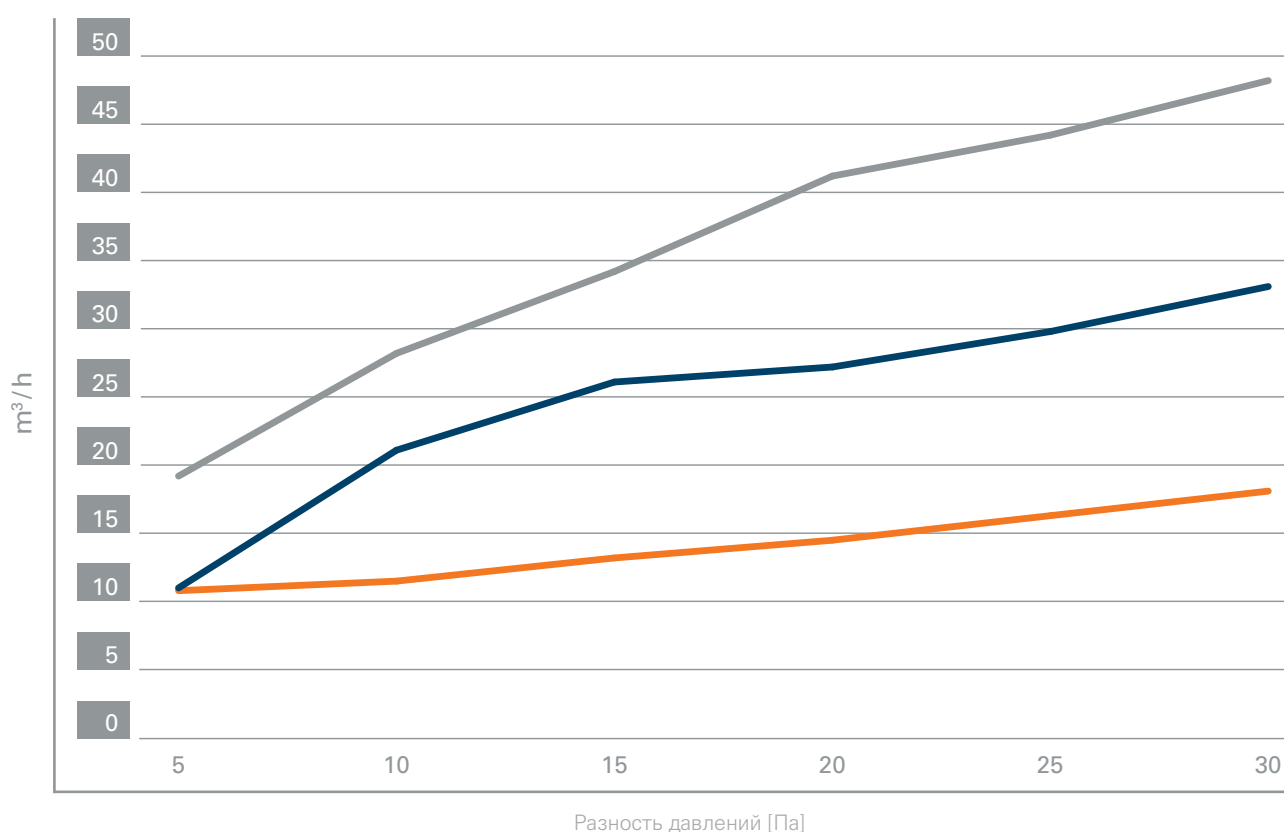

ТЕХНОЛОГИЧЕСКОЕ

ПРЕВОСХОДСТВО

ПЕРЕДОВЫЕ КОНСТРУКТИВНЫЕ РЕШЕНИЯ

Значения потерь воздуха (м³/ч)

(измерено при избыточном давлении на стороне монтажа) Зависит от размера ворот

EFA-STT® CR
Размер ворот
2.500 x 2.500 мм

EFA-SRT® CR Efficient
Размер ворот
2.500 x 2.500 мм

EFA-SRT® CR Premium
Размер ворот
2.500 x 2.500 мм

Малые потери воздуха в воротах для чистых помещений EFAFLEX увеличивают экономическую эффективность чистых помещений, в том числе благодаря более низкой нагрузке на фильтры.

Превосходная герметичность ворот для чистых помещений EFAFLEX сохраняется надолго, поскольку она является результатом предельно малых производственных допусков, а также качественных и долговечных технических решений.